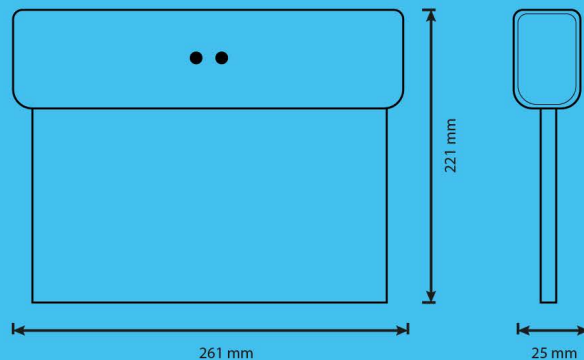

MEDIDAS PRODUCTO

CERTIFICACIÓN PRODUCTO

SEC
SUPERVISORÍA DE ELECTRICIDAD
Y COMUNITARIA

CERTIFICADO
RETIE

RETIAP

RoHS
COMPLIANT